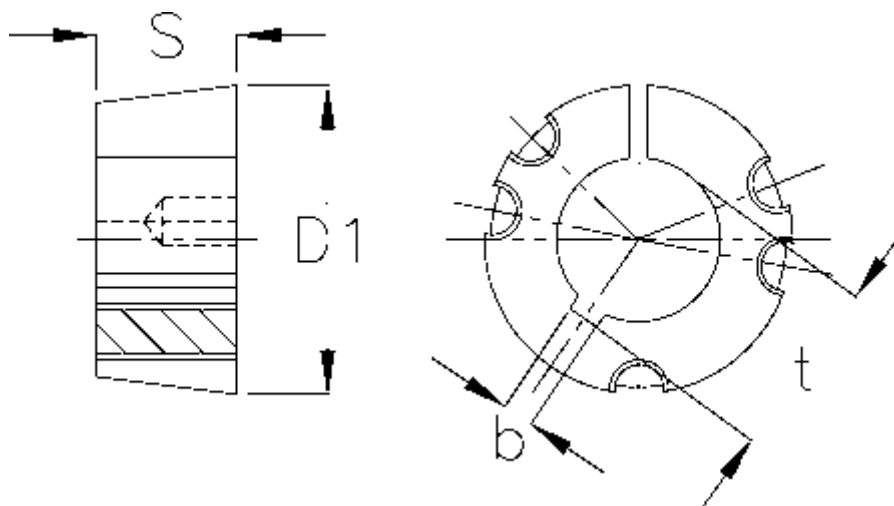

Varenummer: 6160404040065
Beskrivelse: Taperbøsning 4040 boring $\varnothing 65$ mm

Mål

b	= 18
Boring	= 65
Bøsningstype	= 4040
D1	= 146
Overførsel moment	= 8740
S	= 101,6
Skruestørrelse	= 5/8 x 1 3/4"
t	= 69.4